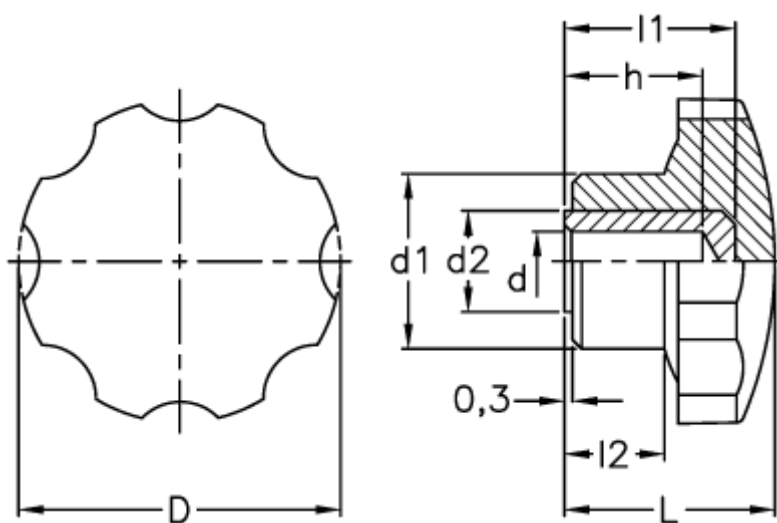

Varenummer: 2302073121
Beskrivelse: E+G Stjernegreb
VH.153/35 B-8

Mål

D	= 35
d1	= 19
d2	= 12
d H9	= 8
h	= 14
L	= 22
l1	= 18
l2	= 10